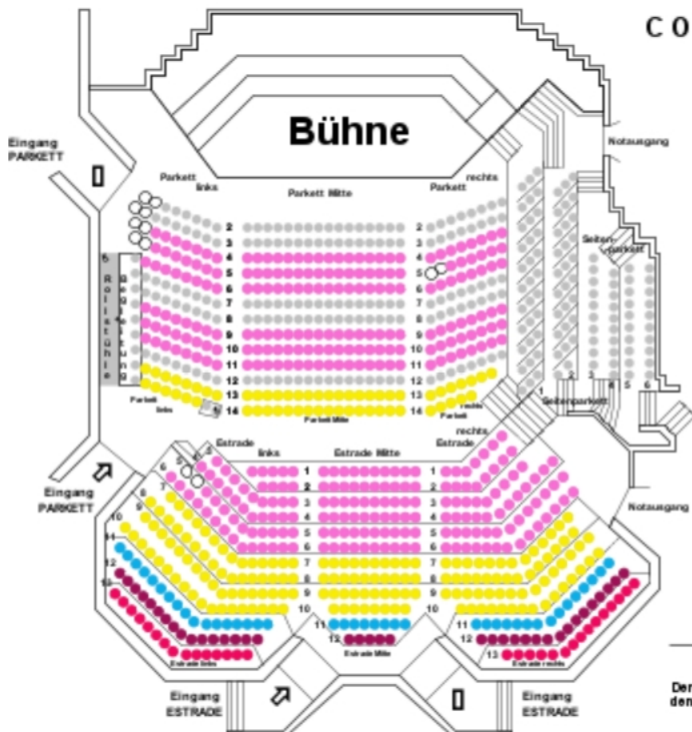

CONGRESSNSBRUCH

Saal Tirol - #6020

Parkett Seitenparkett Estrade

○ = Dienstszitz

Anliegende Estrade:
(Seitenansicht)

Der Saalplan entspricht nicht
den genauen Gegebenheiten vor Ort

CONGRESSBRUCH

Saal "Tirol" - #6020

Bühne

Balkon

○ = Dienststuhl

Der Saalplan entspricht nicht den genauen Gegebenheiten vor Ort