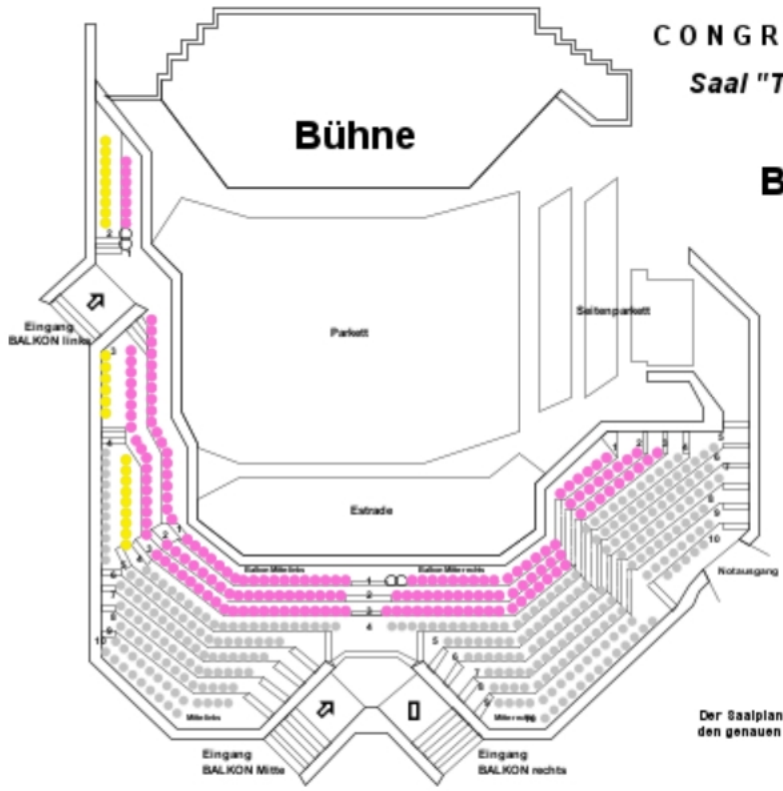

CONGRESSNSBRUCH

Saal Tirol - #6020

Parkett Seitenparkett Estrade

○ = Dienstszitz

Anliegende Estrade:
(Seitenansicht)

Der Saalplan entspricht nicht
den genauen Gegebenheiten vor Ort

CONGRESSBRUCH

Saal "Tirol" - #6020

Bühne

Balkon

○ = Dienststuhl

Der Saalplan entspricht nicht den genauen Gegebenheiten vor Ort